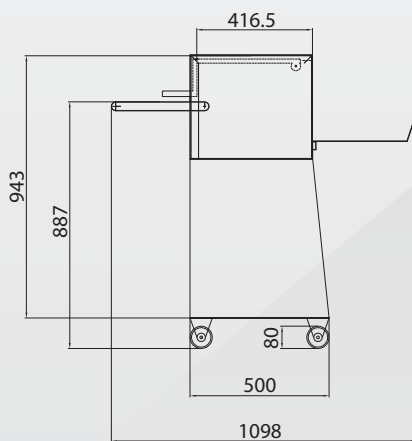

» FC23

Avvolgitrice per croissant _ Croissant moulder _ Façonneuse á croissant
Bobinador croissant _ Формовочная Машина Для Круассанов

Macchina ideale per produzioni artigianali di piccole e medie dimensioni.

This is the ideal machine for craft productions of small and medium dimensions.

Machine idéale pour les productions artisanales des petites et moyennes dimensions.

Máquina ideale por producciones artesanales de pequeñas y medias dimensiones.

Машина идеально подойдет для небольших производственных цехов благодаря своим компактным размерам и высокой производительности.

Codice macchina Machine code		FC23
Larghezza tappeto di entrata Infeed conveyor belt length	mm	300 - 800
Lunghezza tappeto di entrata Infeed conveyor belt width	mm	250
Capacità produttiva oraria Hourly production capacity	pcs.	2000 - 3000
Potenza motore Motor power	kW	0,75
Voltaggio standard Standard voltage	V / PH / Hz	400 / 3 / 50
Peso macchina Machine weight	Kg	125
ø rulli ø rollers	mm	50 - 120