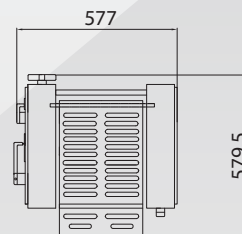

» FC23

Avvolgitrice per croissant _ Croissant moulder _ Façonneuse á croissant
Bobinador croissant _ Формовочная Машина Для Круассанов

Macchina ideale per produzioni artigianali di piccole e medie dimensioni.

This is the ideal machine for craft productions of small and medium dimensions.

Machine idéale pour les productions artisanales des petites et moyennes dimensions.

Máquina ideale por producciones artesanales de pequeñas y medias dimensiones.

Машина идеально подойдет для небольших производственных цехов благодаря своим компактным размерам и высокой производительности.

Codice macchina Machine code		FC23
Larghezza tappeto di entrata Infeed conveyor belt length	mm	300 - 800
Lunghezza tappeto di entrata Infeed conveyor belt width	mm	250
Capacità produttiva oraria Hourly production capacity	pcs.	2000 - 3000
Potenza motore Motor power	kW	0,75
Voltaggio standard Standard voltage	V / PH / Hz	400 / 3 / 50
Peso macchina Machine weight	Kg	125
ø rulli ø rollers	mm	50 - 120